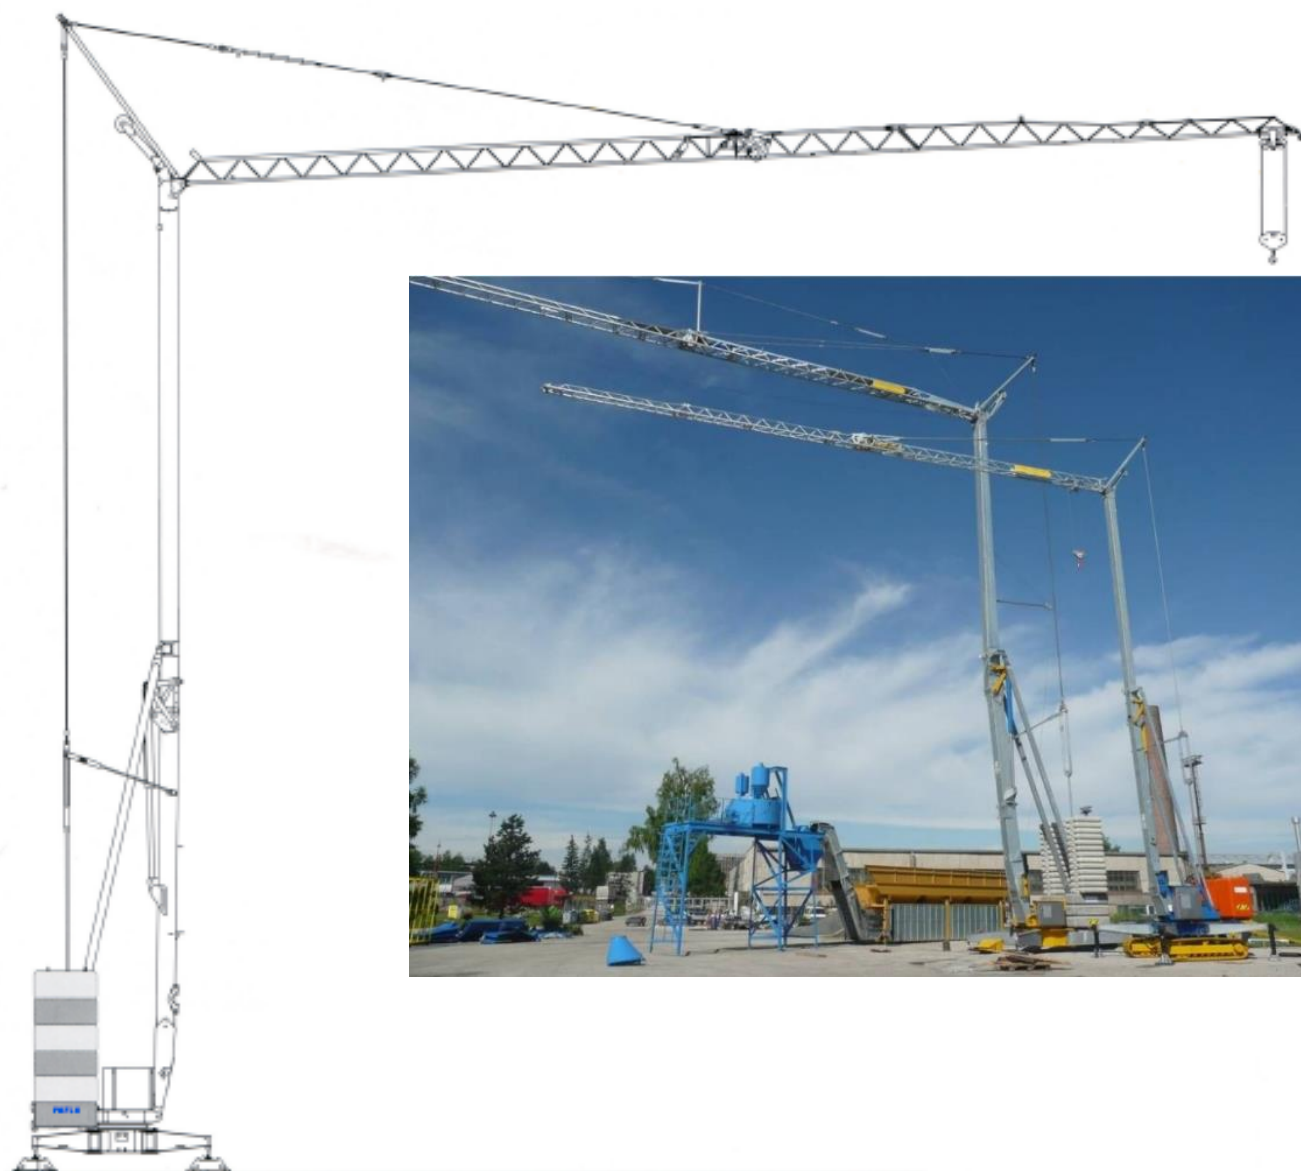

Paflo G38

PS
BETON MACHINE
PSBETON.COM
+420 606 681 030

Brněnská 543

664 42 Brno-Modřice

www.psbeton.com

tel.: 00 420 606 681 030

psbeton@psbeton.com