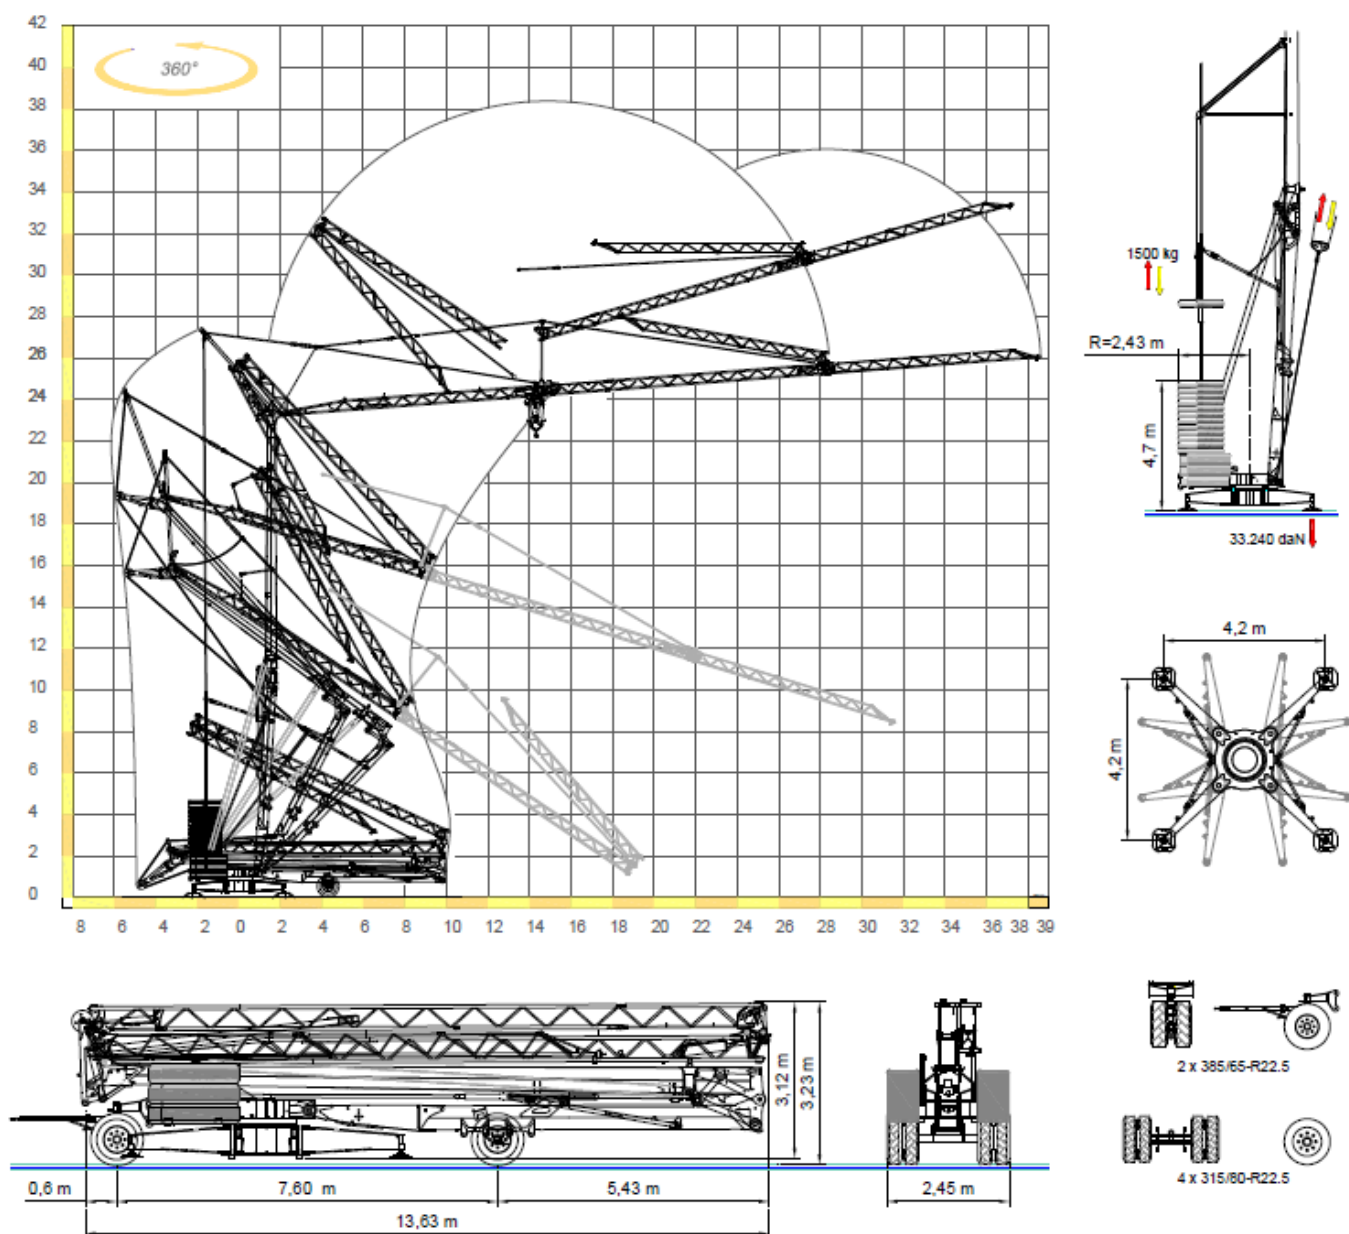

Samostavitelné jeřáby PAFLO mají velké výhody oproti autojeřábům, hlavně v oblasti manipulačního prostoru v rámci stavby.

Jeřáb je homologován pro provoz na pozemních komunikacích.

Zvedání "overdrive" čtyřrychlostní s měničem rychlosti, otáčení ve třech rychlostech s rychlostním měničem, pozinkovaná struktura i táhla závaží, zvedací rameno, vzpěrný vozík s motorem a zarážkou na úpatí věže, Funkčnost se sklopeným ramenem, ovládání přes kabel nebo tlačítkovým panelem. Ochranný kryt pro mechanické části, dispozice pro dálkové ovládání, elektrická skříň z nerez, dokumentace a normy CEE

360°