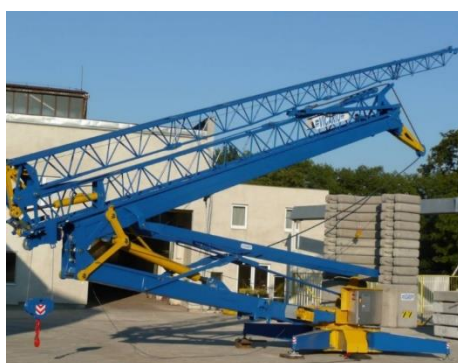

Paflo G38

PS
BETON MACHINE
PSBETON.COM
+420 606 681 030

Brněnská 543

664 42 Brno-Modřice

www.psbeton.com

tel.: 00 420 606 681 030

psbeton@psbeton.com

Charakteristika

Samostavitelné jeřáby PAFLO mají velké výhody oproti autojeřábům, hlavně v oblasti manipulačního prostoru v rámci stavby.

Jeřáb je homologován pro provoz na pozemních komunikacích.

Zvedání "overdrive" čtyřrychlostní s měničem rychlosti, otáčení ve třech rychlostech s rychlostním měničem, pozinkovaná struktura i táhla závaží, zvedací rameno, vzpěrný vozík s motorem a zarážkou na úpatí věže, Funkčnost se sklopeným ramenem, ovládání přes kabel nebo tlačítkovým panelem. Ochranný kryt pro mechanické části, dispozice pro dálkové ovládání, elektrická skříň z nerez, dokumentace a normy CEE

360°